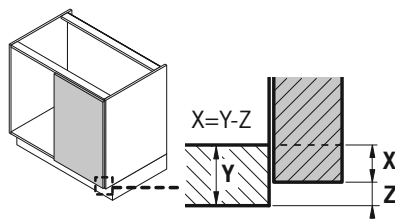

11 / 2019

CORNERSTONE® Swing

Option

(8 x) 6.3 x 10.5	(1 x) 6.3 x 13.5	(2 x) M5 x 16	(10 x) 4 x 15

44011695_04

K	T	H
800	400	610 - 650
900	450	651 - 690
1000	500	691 - 730
1000	600	731 - 770

K	T	H
800	400	610 - 650
900	450	651 - 690
1000	500	691 - 730
1000	600	731 - 770

1

ø 5 mm

T1
T2

2

3

4

4.1

min. 4 Nm