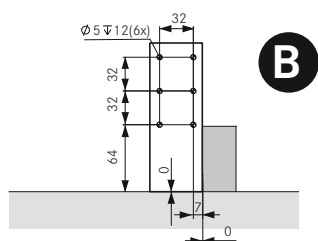

11 / 2019

CORNERSTONE® Swing

Option

(8 x) 6.3 x 10.5	(1 x) 6.3 x 13.5	(2 x) M5 x 16	(10 x) 4 x 15

44011695_04

K	T	H
800	400	610 - 650
900	450	651 - 690
1000	500	691 - 730
1000	600	731 - 770

K	T	H
800	400	610 - 650
900	450	651 - 690
1000	500	691 - 730
1000	600	731 - 770

1

ø 5 mm

T1
T2

2

3

4

4.1

min. 4 Nm

7

1

∅ 5 mm

2

7

T4
T5
T6