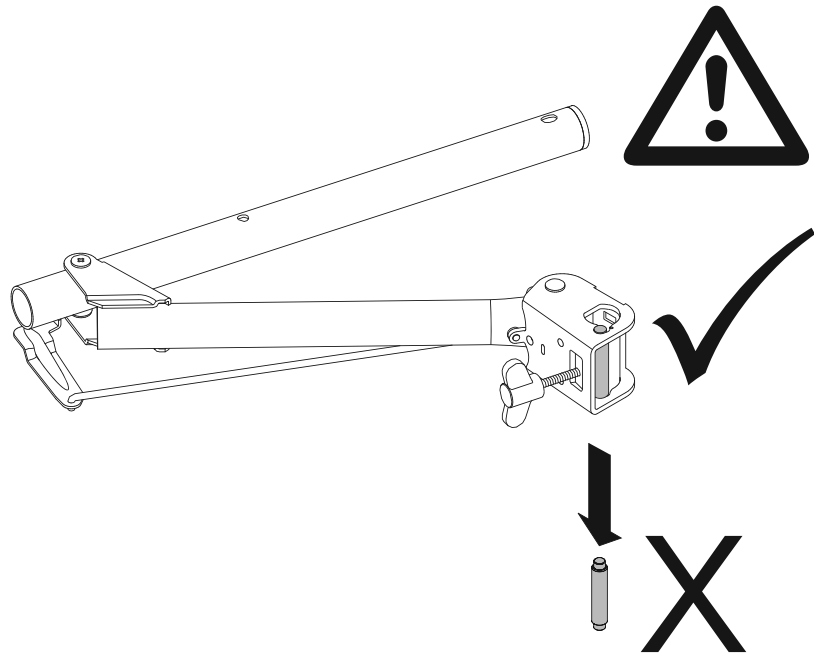

11 / 2019

CORNERSTONE® Swing

Option

(8 x) 6.3 x 10.5	(1 x) 6.3 x 13.5	(2 x) M5 x 16	(10 x) 4 x 15

44011695_04

K	T	H
800	400	610 - 650
900	450	651 - 690
1000	500	691 - 730
1000	600	731 - 770

K	T	H
800	400	610 - 650
900	450	651 - 690
1000	500	691 - 730
1000	600	731 - 770

1

ø 5 mm

T1
T2

2

3

4

4.1

min. 4 Nm