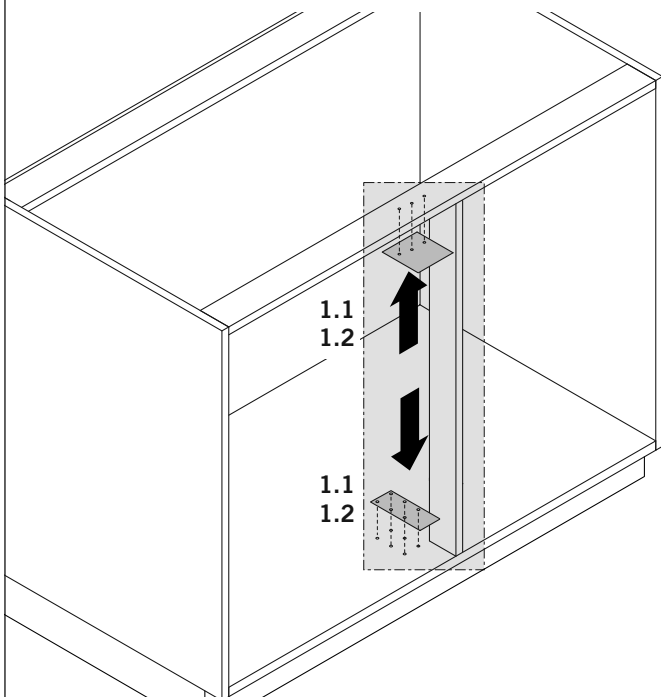

11 / 2019

CORNERSTONE® Swing

Option

(8 x) 6.3 x 10.5	(1 x) 6.3 x 13.5	(2 x) M5 x 16	(10 x) 4 x 15

44011695_04

K	T	H
800	400	610 - 650
900	450	651 - 690
1000	500	691 - 730
1000	600	731 - 770

K	T	H
800	400	610 - 650
900	450	651 - 690
1000	500	691 - 730
1000	600	731 - 770

1

ø 5 mm

T1
T2

2

3

4

4.1

min. 4 Nm