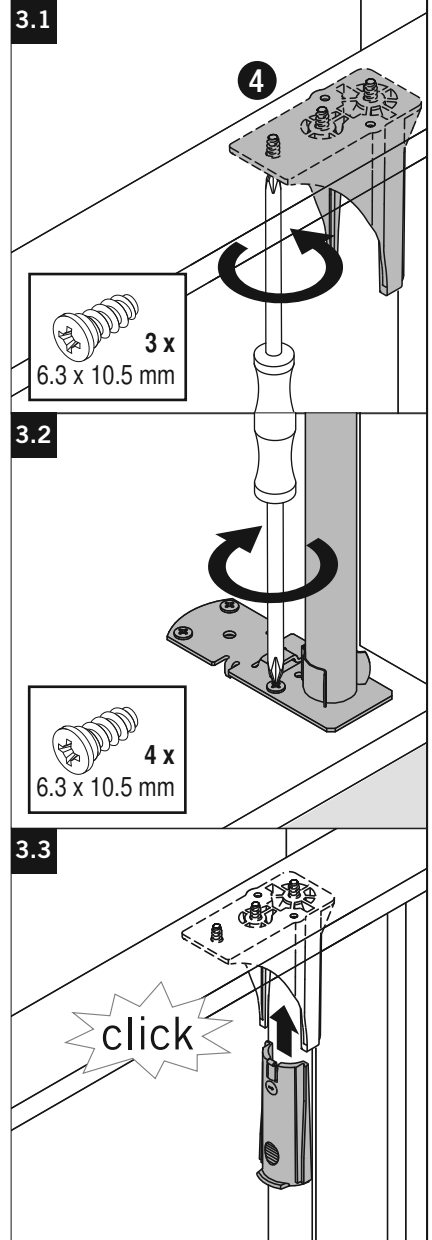

11 / 2019

CORNERSTONE® Swing

Option

(8 x) 6.3 x 10.5	(1 x) 6.3 x 13.5	(2 x) M5 x 16	(10 x) 4 x 15

44011695_04

K	T	H
800	400	610 - 650
900	450	651 - 690
1000	500	691 - 730
1000	600	731 - 770

K	T	H
800	400	610 - 650
900	450	651 - 690
1000	500	691 - 730
1000	600	731 - 770

1

ø 5 mm

T1
T2

2

3

4

4.1

min. 4 Nm

7

1

∅ 5 mm

2

7

T4
T5
T6