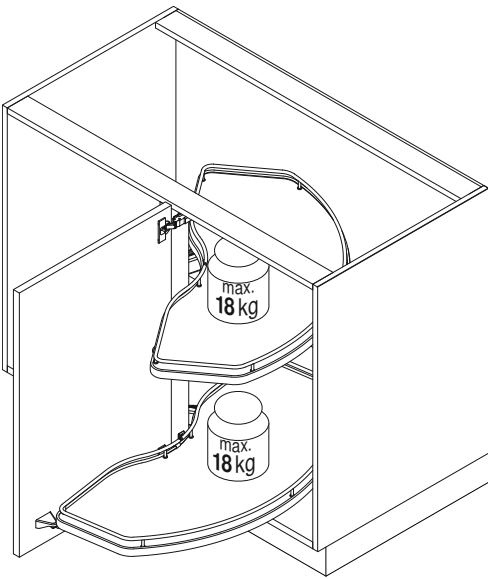

11 / 2019

CORNERSTONE® Swing

Option

(8 x) 6.3 x 10.5	(1 x) 6.3 x 13.5	(2 x) M5 x 16	(10 x) 4 x 15

44011695_04

K	T	H
800	400	610 - 650
900	450	651 - 690
1000	500	691 - 730
1000	600	731 - 770

K	T	H
800	400	610 - 650
900	450	651 - 690
1000	500	691 - 730
1000	600	731 - 770

1

ø 5 mm

T1
T2

2

3

4

4.1

min. 4 Nm

7

1

∅ 5 mm

2

7

T4
T5
T6