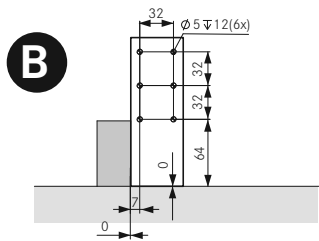

11 / 2019

CORNERSTONE® Swing

Option

(8 x) 6.3 x 10.5	(1 x) 6.3 x 13.5	(2 x) M5 x 16	(10 x) 4 x 15

44011695_04

K	T	H
800	400	610 - 650
900	450	651 - 690
1000	500	691 - 730
1000	600	731 - 770

K	T	H
800	400	610 - 650
900	450	651 - 690
1000	500	691 - 730
1000	600	731 - 770

1

ø 5 mm

T1
T2

2

3

4

4.1

min. 4 Nm

7

1

∅ 5 mm

2

7

T4
T5
T6