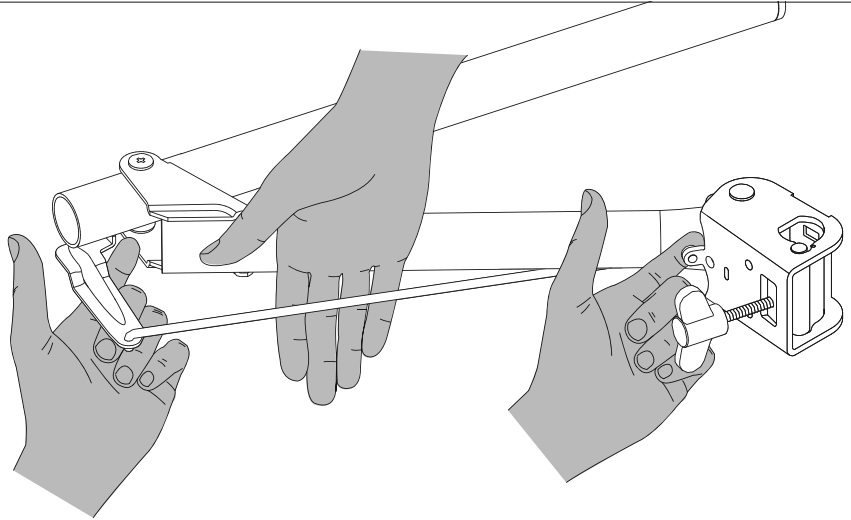

11 / 2019

CORNERSTONE® Swing

Option

(8 x) 6.3 x 10.5	(1 x) 6.3 x 13.5	(2 x) M5 x 16	(10 x) 4 x 15

44011695_04

K	T	H
800	400	610 - 650
900	450	651 - 690
1000	500	691 - 730
1000	600	731 - 770

K	T	H
800	400	610 - 650
900	450	651 - 690
1000	500	691 - 730
1000	600	731 - 770