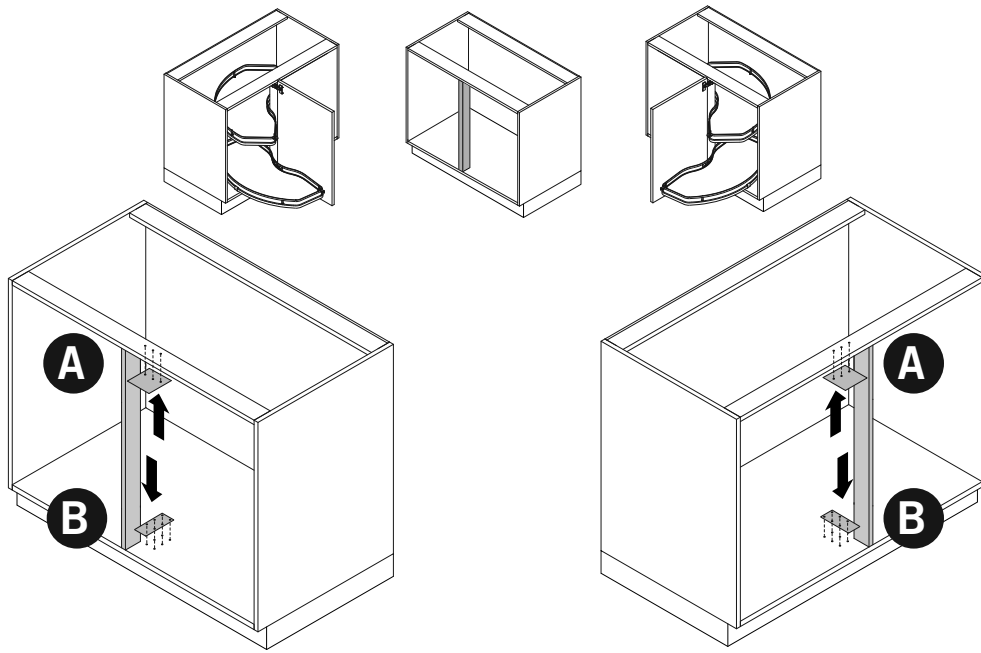

11 / 2019

CORNERSTONE® Swing

Option

(8 x) 6.3 x 10.5	(1 x) 6.3 x 13.5	(2 x) M5 x 16	(10 x) 4 x 15

44011695_04

K	T	H
800	400	610 - 650
900	450	651 - 690
1000	500	691 - 730
1000	600	731 - 770

K	T	H
800	400	610 - 650
900	450	651 - 690
1000	500	691 - 730
1000	600	731 - 770

1

ø 5 mm

T1
T2

2

3

4

4.1

min. 4 Nm