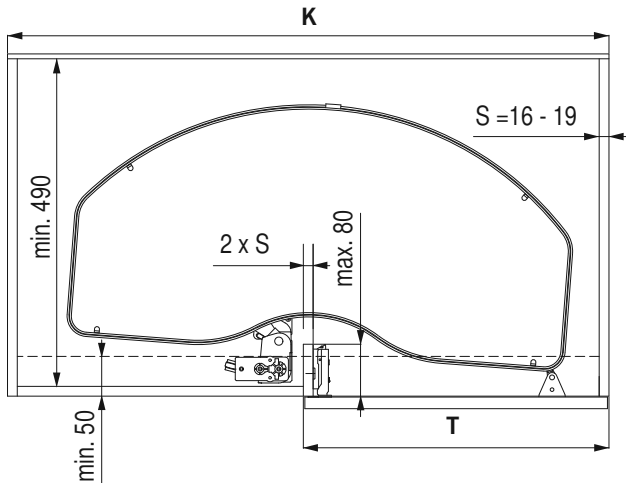

11 / 2019

CORNERSTONE® Swing

Option

(8 x) 6.3 x 10.5	(1 x) 6.3 x 13.5	(2 x) M5 x 16	(10 x) 4 x 15

44011695_04

K	T	H
800	400	610 - 650
900	450	651 - 690
1000	500	691 - 730
1000	600	731 - 770

K	T	H
800	400	610 - 650
900	450	651 - 690
1000	500	691 - 730
1000	600	731 - 770

1

ø 5 mm

T1
T2

2

3

4

4.1

min. 4 Nm

5

K400 K450/500/600

A	221	291
B	310	380

C

5.1

5.2

T3

6

7

1

∅ 5 mm

2

7

T4
T5
T6