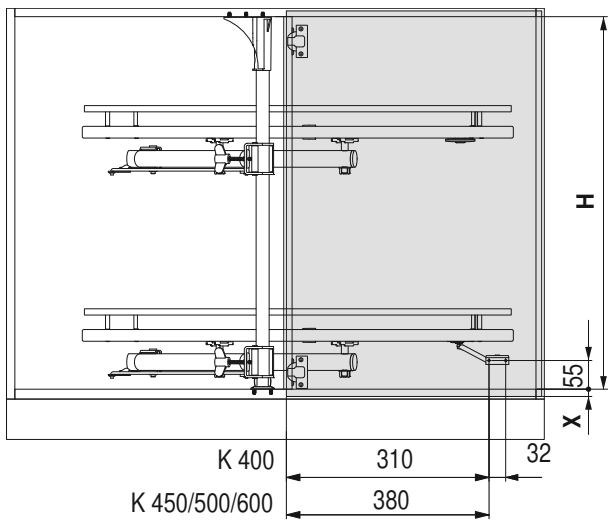

11 / 2019

CORNERSTONE® Swing

Option

(8 x) 6.3 x 10.5	(1 x) 6.3 x 13.5	(2 x) M5 x 16	(10 x) 4 x 15

44011695_04

K	T	H
800	400	610 - 650
900	450	651 - 690
1000	500	691 - 730
1000	600	731 - 770

K	T	H
800	400	610 - 650
900	450	651 - 690
1000	500	691 - 730
1000	600	731 - 770

1

ø 5 mm

T1
T2

2

3

4

4.1

min. 4 Nm

5

K400 K450/500/600

A	221	291
B	310	380

C

5.1

5.2

T3

6

7

1

∅ 5 mm

2

7

T4
T5
T6