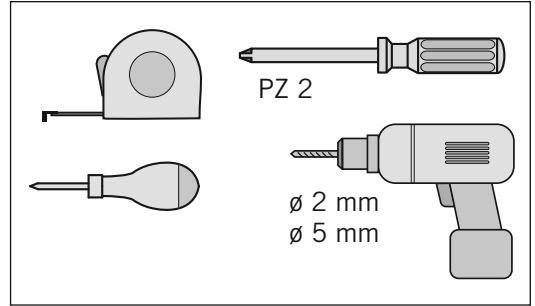

11 / 2019

CORNERSTONE® Swing

Option

(8 x) 6.3 x 10.5	(1 x) 6.3 x 13.5	(2 x) M5 x 16	(10 x) 4 x 15

44011695_04

K	T	H
800	400	610 - 650
900	450	651 - 690
1000	500	691 - 730
1000	600	731 - 770

K	T	H
800	400	610 - 650
900	450	651 - 690
1000	500	691 - 730
1000	600	731 - 770

1

ø 5 mm

T1
T2

2

3

4

4.1

min. 4 Nm

7

1

∅ 5 mm

2

7

T4
T5
T6