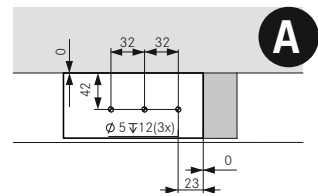

11 / 2019

CORNERSTONE® Swing

Option

(8 x) 6.3 x 10.5	(1 x) 6.3 x 13.5	(2 x) M5 x 16	(10 x) 4 x 15

44011695_04

K	T	H
800	400	610 - 650
900	450	651 - 690
1000	500	691 - 730
1000	600	731 - 770

K	T	H
800	400	610 - 650
900	450	651 - 690
1000	500	691 - 730
1000	600	731 - 770

1

ø 5 mm

T1
T2

2

3

4

4.1

min. 4 Nm

7

1

∅ 5 mm

2

7

T4
T5
T6