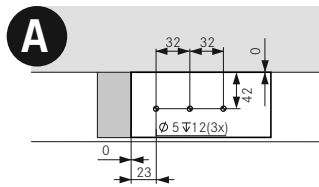

11 / 2019

CORNERSTONE® Swing

Option

(8 x) 6.3 x 10.5	(1 x) 6.3 x 13.5	(2 x) M5 x 16	(10 x) 4 x 15

44011695_04

K	T	H
800	400	610 - 650
900	450	651 - 690
1000	500	691 - 730
1000	600	731 - 770

K	T	H
800	400	610 - 650
900	450	651 - 690
1000	500	691 - 730
1000	600	731 - 770

1

ø 5 mm

T1
T2

2

3

4

4.1

min. 4 Nm

7

1

∅ 5 mm

2

7

T4
T5
T6