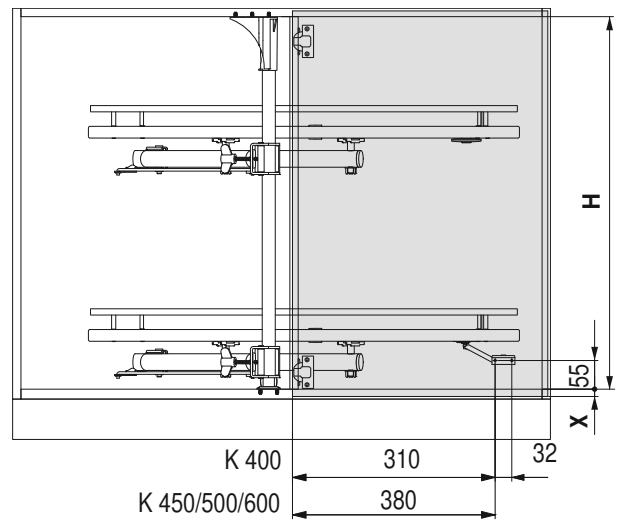

11 / 2019

CORNERSTONE® Swing

Option

(8 x) 6.3 x 10.5	(1 x) 6.3 x 13.5	(2 x) M5 x 16	(10 x) 4 x 15

44011695_04

K	T	H
800	400	610 - 650
900	450	651 - 690
1000	500	691 - 730
1000	600	731 - 770

K	T	H
800	400	610 - 650
900	450	651 - 690
1000	500	691 - 730
1000	600	731 - 770

1

ø 5 mm

T1
T2

2

3

4

4.1

min. 4 Nm

5

K400 K450/500/600

A	221	291
B	310	380

C

5.1

5.2

T3

6

7

1

∅ 5 mm

2

7

T4
T5
T6