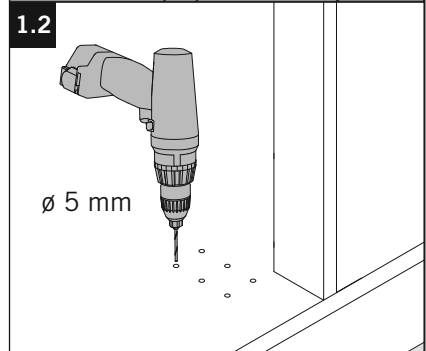

11 / 2019

CORNERSTONE® Swing

Option

(8 x) 6.3 x 10.5	(1 x) 6.3 x 13.5	(2 x) M5 x 16	(10 x) 4 x 15

44011695_04

K	T	H
800	400	610 - 650
900	450	651 - 690
1000	500	691 - 730
1000	600	731 - 770

K	T	H
800	400	610 - 650
900	450	651 - 690
1000	500	691 - 730
1000	600	731 - 770

1

ø 5 mm

T1
T2

2

3

4

4.1

min. 4 Nm