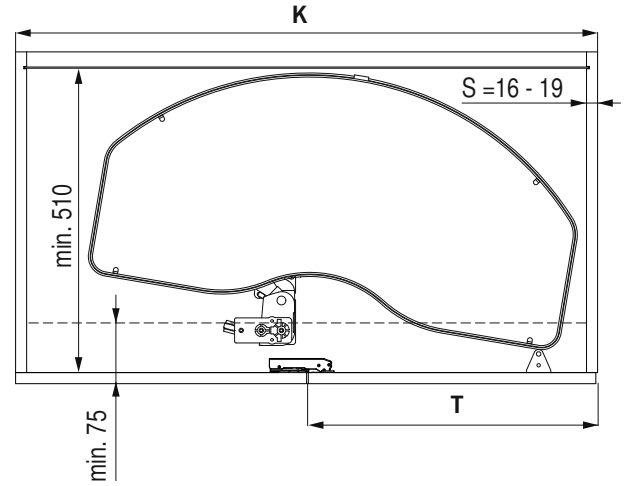

11 / 2019

CORNERSTONE® Swing

Option

(8 x) 6.3 x 10.5	(1 x) 6.3 x 13.5	(2 x) M5 x 16	(10 x) 4 x 15

44011695_04

K	T	H
800	400	610 - 650
900	450	651 - 690
1000	500	691 - 730
1000	600	731 - 770

K	T	H
800	400	610 - 650
900	450	651 - 690
1000	500	691 - 730
1000	600	731 - 770

1

ø 5 mm

T1
T2

2

3

4

4.1

min. 4 Nm

5

K400 K450/500/600

A	221	291
B	310	380

C

5.1

5.2

T3

6

7

1

∅ 5 mm

2

7

T4
T5
T6