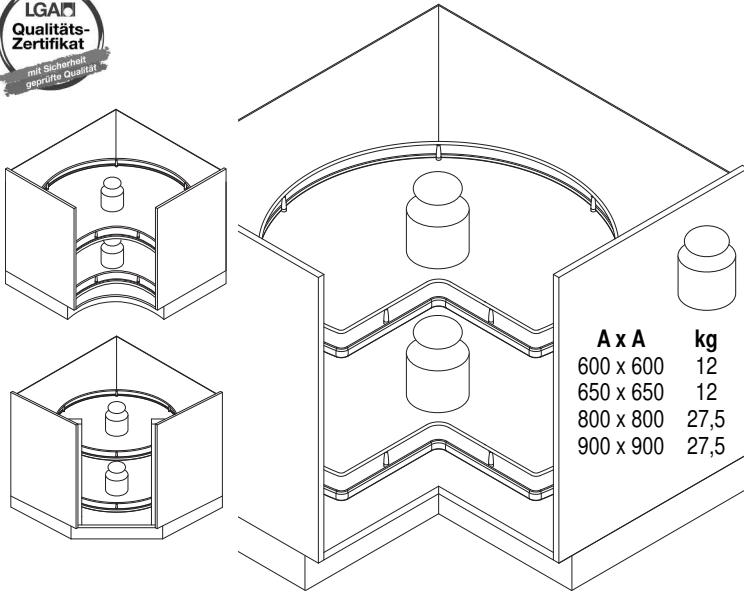

RECORNER MAXX®

A x A	kg
600 x 600	12
650 x 650	12
800 x 800	27,5
900 x 900	27,5

A x A (mm)	B (mm)	C (mm)	D (mm)	E (mm)	F (mm)	G (mm)	H (mm)	I (mm)
600 x 600	> 555	310	460	< 282	< 399	< 282	> R210	< 282
600 x 600	> 565	310	480	< 265	< 367	< 259	> R320	< 284
650 x 650	> 615	360	480	< 315	< 508	< 359		
800 x 800	> 745	390	680	< 235	< 393	< 278		
900 x 900	> 815	440	720	< 322	< 494	< 350	> R250	< 322
900 x 900	> 835	440	760	< 335	< 455	< 321	> R322	< 322