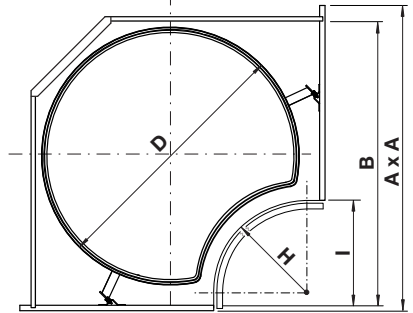

RECORNER MAXX®

A x A	kg
600 x 600	12
650 x 650	12
800 x 800	27,5
900 x 900	27,5

A x A (mm)	B (mm)	C (mm)	D (mm)	E (mm)	F (mm)	G (mm)	H (mm)	I (mm)
600 x 600	> 555	310	460	< 282	< 399	< 282	> R210	< 282
600 x 600	> 565	310	480	< 265	< 367	< 259	> R320	< 284
650 x 650	> 615	360	480	< 315	< 508	< 359		
800 x 800	> 745	390	680	< 235	< 393	< 278		
900 x 900	> 815	440	720	< 322	< 494	< 350	> R250	< 322
900 x 900	> 835	440	760	< 335	< 455	< 321	> R322	< 322