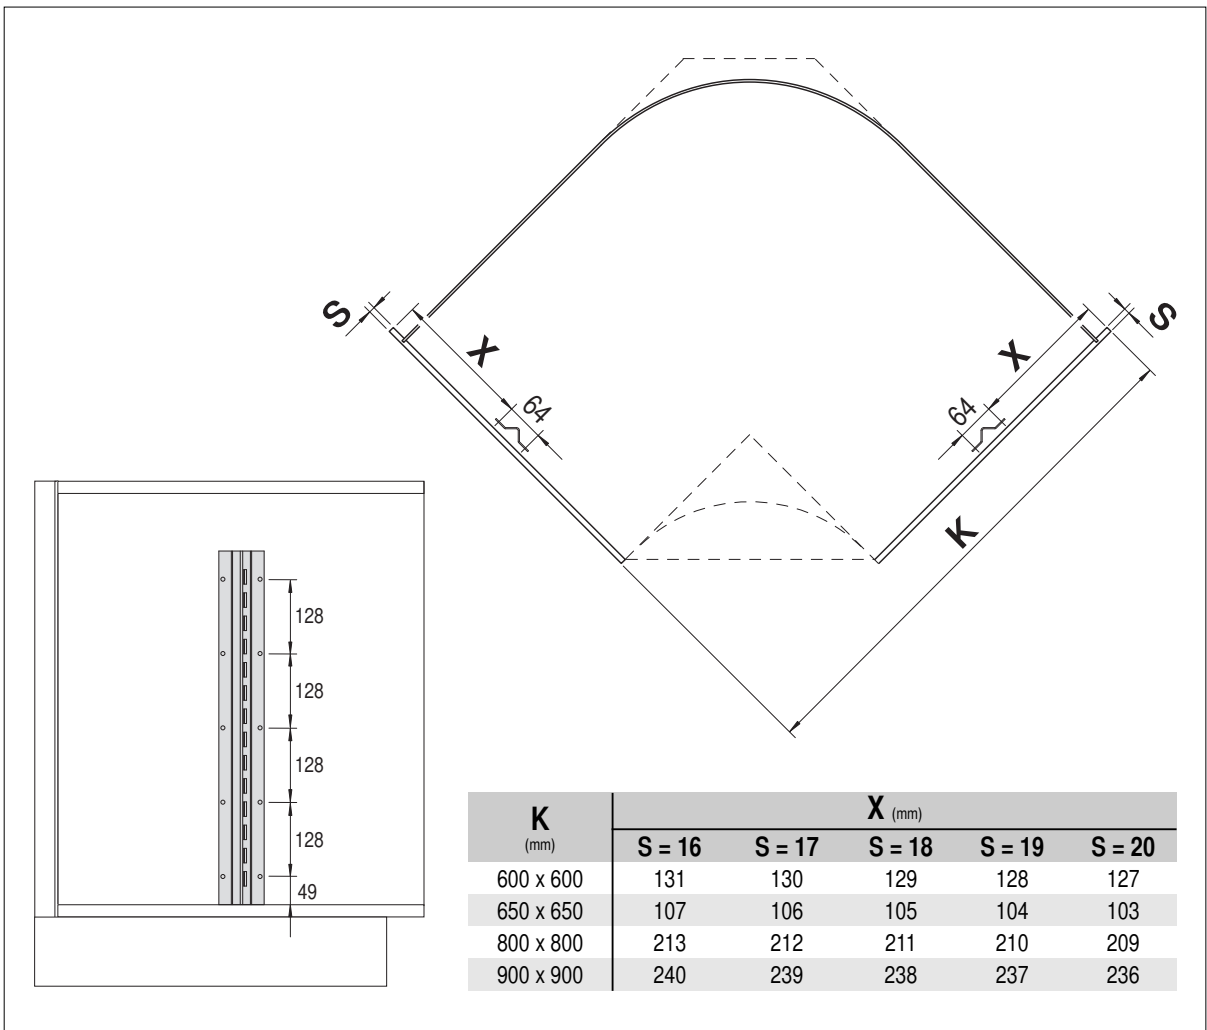

RECORNER MAXX®

A x A	kg
600 x 600	12
650 x 650	12
800 x 800	27,5
900 x 900	27,5

A x A (mm)	B (mm)	C (mm)	D (mm)	E (mm)	F (mm)	G (mm)	H (mm)	I (mm)
600 x 600	> 555	310	460	< 282	< 399	< 282	> R210	< 282
600 x 600	> 565	310	480	< 265	< 367	< 259	> R320	< 284
650 x 650	> 615	360	480	< 315	< 508	< 359		
800 x 800	> 745	390	680	< 235	< 393	< 278		
900 x 900	> 815	440	720	< 322	< 494	< 350	> R250	< 322
900 x 900	> 835	440	760	< 335	< 455	< 321	> R322	< 322

1

2

3