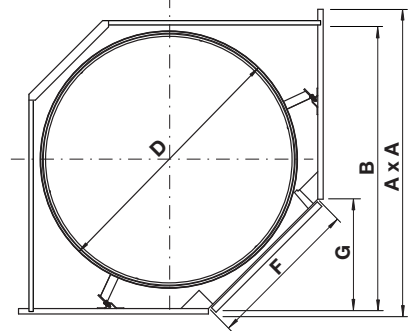

RECORNER MAXX®

A x A	kg
600 x 600	12
650 x 650	12
800 x 800	27,5
900 x 900	27,5

A x A (mm)	B (mm)	C (mm)	D (mm)	E (mm)	F (mm)	G (mm)	H (mm)	I (mm)
600 x 600	> 555	310	460	< 282	< 399	< 282	> R210	< 282
600 x 600	> 565	310	480	< 265	< 367	< 259	> R320	< 284
650 x 650	> 615	360	480	< 315	< 508	< 359		
800 x 800	> 745	390	680	< 235	< 393	< 278		
900 x 900	> 815	440	720	< 322	< 494	< 350	> R250	< 322
900 x 900	> 835	440	760	< 335	< 455	< 321	> R322	< 322