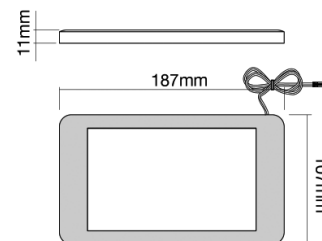

Koodi	Kuvaus	TR
22400020100ZN	LED II VALK., 275 lm / 5,5 W	1003

Valaisimissa käytettävä seuraavia drivereita:

Koodi	Kuvaus	TR
881512B44	LED DRIVER 15 W IP44 6-PIN	1009
883012B26	LED DRIVER 30 W IP20 10-PIN/uusi	1009