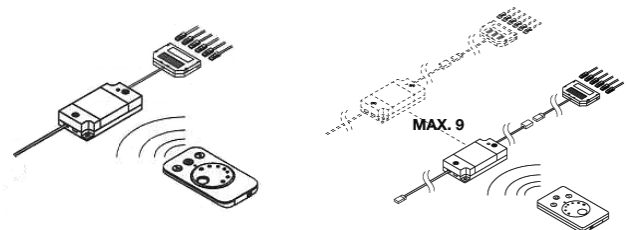

- Asennus draiverin ja lampun väliin
- IP20
- Max 60 W/12 V