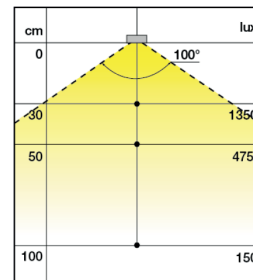

- Tehontarve 5,5 W/12 V
- Valovirta 275 lm
- Valonsävy 4000 K
- Väri valkoinen
- IP20
- 2,5 m johto pikaliittimellä
- Mitat 187*107*11 mm

Värit: 01

- Lumen (lm) = 275
- Lumen/W = 50
- CRI = >80