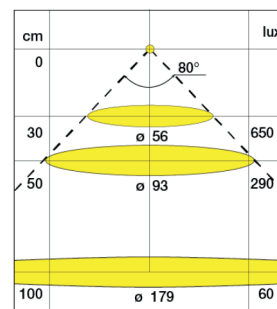

- Tehontarve 3 W/12 V
- Valovirta 160 lm
- Valonsävy 4000 K
- Valkoinen, rst-look
- IP20
- 2,5 m johto pikaliittimellä
- Uputusreikä Ø 58 mm, syvyys 14 mm

Värit:

- Lumen (lm) = 160
- Lumen/W = 54
- CRI = >80