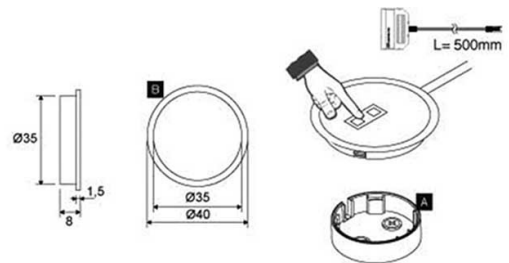

KATKAISIJA & HIMMENNIN PYÖREÄ

- Asennus draiverin ja lampun väliin
- Asennus pinta tai upotettuna
- Upotusreikä Ø 35 mm, syvyys 8 mm
- IP20
- Max 30 W/12 V

Koodi	Kuvaus	TR
24200066500	KATKAISIJA + HIMMENNIN PYÖREÄ	1005

- Mitat: korkeus min 540/max 590 mm, leveys 88 mm, syvyys 48 mm
- Väri alumiini
- Laitteessa USB-portti (5 V 1 A OUT), 2 Schuko pistorasiaa, bluetooth ohjauksella toimiva kaiutin
- Kytöntä 220 - 240 V