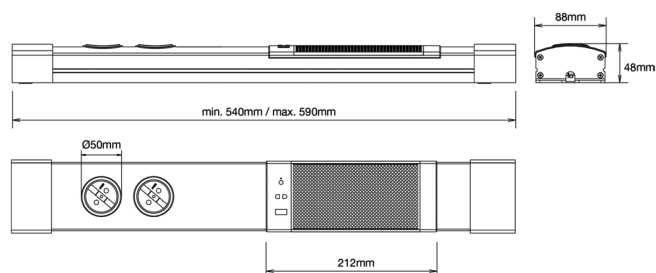

- Mitat: korkeus min 540/max 590 mm, leveys 88 mm, syvyys 48 mm
- Väri alumiini
- Laitteessa USB-portti (5 V 1 A OUT), 2 Schuko pistorasiaa, bluetooth ohjauksella toimiva kaiutin
- Kytöntä 220 - 240 V

Värit: 91