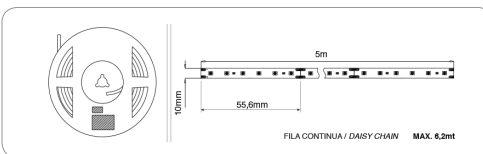

Koodi	Kuvaus	TR
12808180000MN	LED NAUHA 4000 K 11,7 W 24 V 5 jm	1006
12808180000MW	LED NAUHA 3000 K 11,7 W 24 V 5 jm	1006