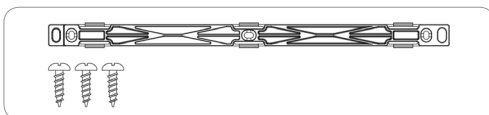

Koodi	Kuvaus	TR
13201110000	MEC1 PROFILIN KIIN.HELAT	1006