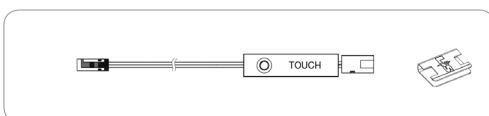

Koodi	Kuvaus	TR
12603930000	JATKOJOHTO 10 cm	1006

Koodi	Kuvaus	TR
12807510001	MEC1&2 JOHTO 3 m + KATKAISIN 24 V	1006

Huom ! Katkaisimessa myös himmennin toiminto.

Koodi	Kuvaus	TR
12507760001	LED DRIVER 15 W 24 V 6-PIN	1006
12507770000	LED DRIVER 30 W 24 V 6-PIN	1006
12507780001	LED DRIVER 60 W 24 V 6-PIN	1006