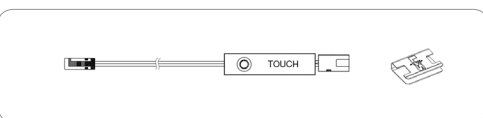

Koodi	Kuvaus	TR
12807510001	MEC1 & 2 JOHTO 3 m + KATKAISIN 24 V	1006

Huom ! Katkaisimessa myös himmennin toiminto.