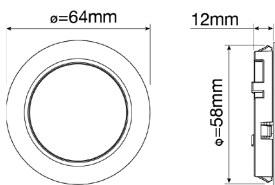

- Tehontarve 3 W/12 V
- Valovirta 160 lm
- Valonsävy 4000 K
- Valkoinen, rst-look
- IP20
- 2,5 m johto pikaliittimellä
- Uputusreikä Ø 58 mm, syvyys 14 mm

Värit:

- Lumen (lm) = 160
- Lumen/W = 54
- CRI = >80