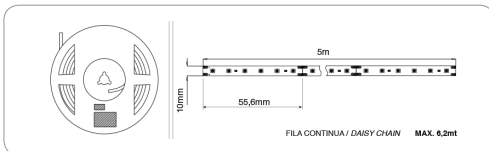

Koodi	Kuvaus	TR
12808180000MN	LED NAUHA 4000 K 11,7 W 24 V 5 jm	1006
12808180000MW	LED NAUHA 3000 K 11,7 W 24 V 5 jm	1006