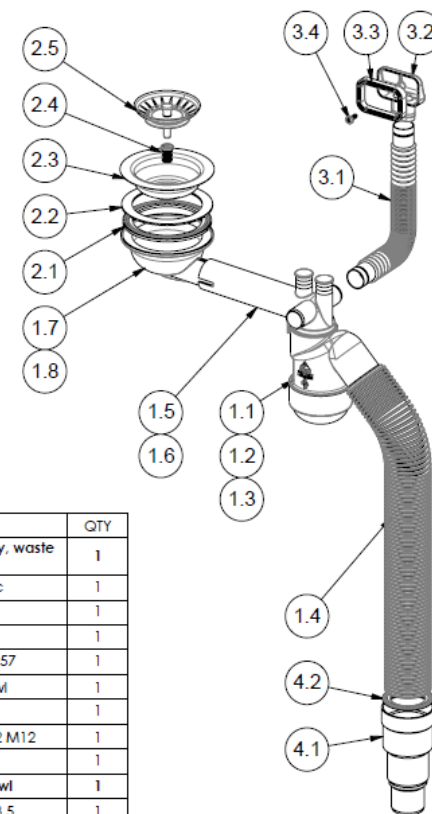

Carlo Casagrande & Co Oy

ITEM	PART NR	DESCRIPTION	QTY
1	139973	Comploc 1-bowl body, waste valve	1
1.1	61976	Body Comploc	1
1.2	71494	O-ring 65x3	1
1.3	619771	Bottom cup	1
1.4	71400	Outlet pipe 50x557	1
1.5	61993	Bend 88° 1-bowl	1
1.6	71331	O-ring 45x2,5	1
1.7	63061	Waste valve 112x52 M12	1
1.8	71033	O-ring 29x2	1
2	127631	Strainer kit 1-bowl	1
2.1	61942	Gasket 107/84x3,5	1
2.2	71169	Gasket 110/85x2	1
2.3	71387	Strainer 114x30	1
2.4	71557	Holescrew M12x20	1
2.5	13712	Strainer plug	1
3	125536	Overflow kit	1
3.1	71448	Overflow pipe 180-570	1
3.2	63114	House 61x40	1
3.3	61260	Gasket 65x48 R185	1
3.4	71663	Screw 4,8x13 DIN7981F	1
4	12675	Outlet sleeve	1
4.1	61864	Outlet sleeve 56/50-40	1
4.2	71674	Gasket 61,5/42x1,5	1

Pakk. koko 18 kpl
 Lvi-numero 5973760
 Ean 6415859737603

12763 COMPLOC 1-ALTAINEN