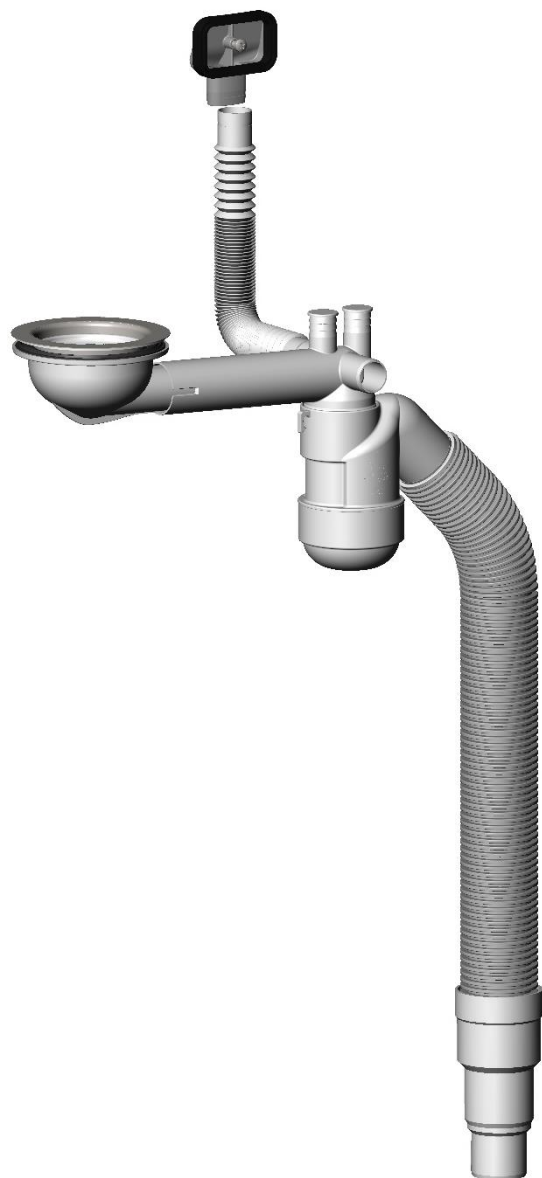

Carlo Casagrande & Co Oy

ITEM	PART NR	DESCRIPTION	QTY
1	139973	Comploc 1-bowl body, waste valve	1
1.1	61976	Body Comploc	1
1.2	71494	O-ring 65x3	1
1.3	619771	Bottom cup	1
1.4	71400	Outlet pipe 50x557	1
1.5	61993	Bend 88° 1-bowl	1
1.6	71331	O-ring 45x2,5	1
1.7	63061	Waste valve 112x52 M12	1
1.8	71033	O-ring 29x2	1
2	127631	Strainer kit 1-bowl	1
2.1	61942	Gasket 107/84x3,5	1
2.2	71169	Gasket 110/85x2	1
2.3	71387	Strainer 114x30	1
2.4	71557	Holescrew M12x20	1
2.5	13712	Strainer plug	1
3	125536	Overflow kit	1
3.1	71448	Overflow pipe 180-570	1
3.2	63114	House 61x40	1
3.3	61260	Gasket 65x48 R185	1
3.4	71663	Screw 4,8x13 DIN7981F	1
4	12675	Outlet sleeve	1
4.1	61864	Outlet sleeve 56/50-40	1
4.2	71674	Gasket 61,5/42x1,5	1

Pakk. koko 18 kpl
 Lvi-numero 5973760
 Ean 6415859737603

12763 COMPLOC 1-ALTAINEN