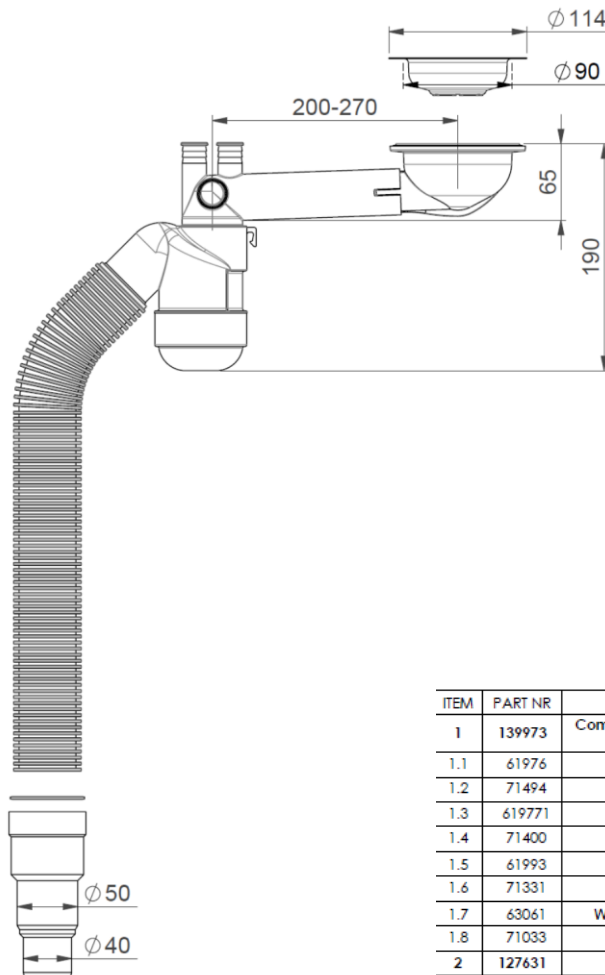

Carlo Casagrande & Co Oy

ITEM	PART NR	DESCRIPTION	QTY
1	139973	Comploc 1-bowl body, waste valve	1
1.1	61976	Body Comploc	1
1.2	71494	O-ring 65x3	1
1.3	619771	Bottom cup	1
1.4	71400	Outlet pipe 50x557	1
1.5	61993	Bend 88° 1-bowl	1
1.6	71331	O-ring 45x2,5	1
1.7	63061	Waste valve 112x52 M12	1
1.8	71033	O-ring 29x2	1
2	127631	Strainer kit 1-bowl	1
2.1	61942	Gasket 107/84x3,5	1
2.2	71169	Gasket 110/85x2	1
2.3	71387	Strainer 114x30	1
2.4	71557	Holescrew M12x20	1
2.5	13712	Strainer plug	1
3	125536	Overflow kit	1
3.1	71448	Overflow pipe 180-570	1
3.2	63114	House 61x40	1
3.3	61260	Gasket 65x48 R185	1
3.4	71663	Screw 4,8x13 DIN7981F	1
4	12675	Outlet sleeve	1
4.1	61864	Outlet sleeve 56/50-40	1
4.2	71674	Gasket 61,5/42x1,5	1

Pakk. koko 18 kpl
 Lvi-numero 5973760
 Ean 6415859737603

12763 COMPLOC 1-ALTAINEN