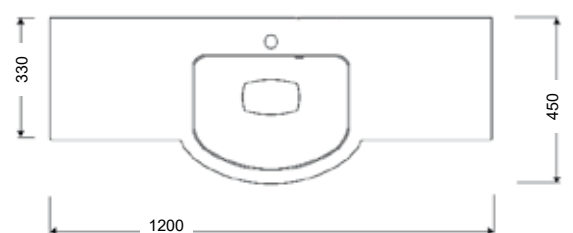

Muunneltavissa olevat ryhmät

SANDRA syvyys 33/45 cm

Allas vasenkätinen

Allas oikeakätinen

Huom! Kuvassa oleva hana ei kuulu tuotteeseen.

Sandra -allaskaapin toimitukseen sisältyy:

- Marmorin Durocoat -allas: allaskupin syvyys 178 mm, reunan paksuus 15 mm, integroitu pohjaventtiili
- kotimaisen Prevexin tila säästävä vesilukko
- vetimet
- softclose -liukukiskot/saranat
- rungot valkoista melamiinilevyä
- etusarjat/ovet
- toimitetaan runko kasattuna tai komponentteina
- Valitse sinulle sopiva vedinmalli sivulta 38 - 39
- Valitse sinulle sopiva vedinmalli sivulta 40

Allas syv. 33/45 cm • Allaskaapin rungon kork. 56,6 cm, lev. 30/60 cm, syv. 28,8 cm

<i>Koodi</i>	<i>Leveys</i>	<i>Kalusteet</i>
SA6033	60 cm	2 x 30 cm ovi

<i>Koodi</i>	<i>Leveys</i>	<i>Kalusteet</i>
SA9033O	90 cm	3 x 30 cm ovi, allas vasemmalla
SA9033V	90 cm	3 x 30 cm ovi, allas oikealla