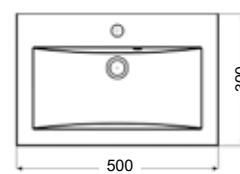

Allas syv. 33/45 cm • Allaskaapin rungon kork. 56,6 cm, lev. 30/60 cm, syv. 28,8 cm

<i>Koodi</i>	<i>Leveys</i>	<i>Kalusteet</i>
SA6033	60 cm	2 x 30 cm ovi

<i>Koodi</i>	<i>Leveys</i>	<i>Kalusteet</i>
SA9033O	90 cm	3 x 30 cm ovi, allas vasemmalla
SA9033V	90 cm	3 x 30 cm ovi, allas oikealla

Allas syv. 31 cm • Allaskaapin rungon kork. 56,6 cm, lev. 30/60 cm, syv. 28,8 cm

Koodi	Leveys	Kalusteet
TA6030	60 cm	2 x 30 cm ovi

Koodi	Leveys	Kalusteet
TA9030O	90 cm	3 x 30 cm ovi, allas vasemmalla
TA9030V	90 cm	3 x 30 cm ovi, allas oikealla

Koodi	Leveys	Kalusteet
TA12030	120 cm	4 x 30 cm ovi

LOMIA syvyys 39 cm

Lomia -allaskaapin toimitukseen sisältyy:

- Marmorin Durocoat -allas: allaskupin syvyys 140 mm, reunan paksuus 40 mm, kromattu pohjatulppa
- kotimaisen Prevexin tila säästävää vesilukko
- vetimet
- softclose -liukukiskot/saranat
- rungot valkoista melamiinilevyä
- etusarjat/ovet
- toimitetaan runko kasattuna tai komponentteina
- Valitse sinulle sopiva ovimalli sivulta 38 - 39
- Valitse sinulle sopiva vedinmalli sivulta 40

Huom! Kuvassa oleva hana ei kuulu tuotteeseen.

Allas syv. 39 cm • Allaskaapin rungon kork. 56,6cm, lev. 50/60/70/80/90/100/120 cm, syv. 36,6 cm

<i>Koodi</i>	<i>Leveys</i>	<i>Kalusteet</i>
LO5039O	50 cm	1 x 50 cm ovi