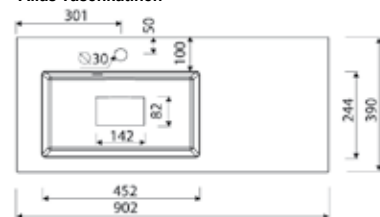

Allas vasenkätinen

Allas oikeakätinen

Huom! Kuvassa oleva hana ei kuulu tuotteeseen.

Allas syv. 39 cm • Allaskaapin rungon kork. 56,6 cm, lev. 50/60/70/80/90/120 cm, syv. 36,6 cm

<i>Koodi</i>	<i>Leveys</i>	<i>Kalusteet</i>
TG5039O	50 cm	1 x 50 cm ovi