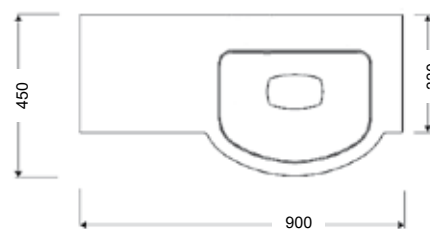

Muunneltavissa olevat ryhmät

SANDRA syvyys 33/45 cm

Allas vasenkätinen

Allas oikeakätinen

Huom! Kuvassa oleva hana ei kuulu tuotteeseen.

Sandra -allaskaapin toimitukseen sisältyy:

- Marmorin Durocoat -allas: allaskupin syvyys 178 mm, reunan paksuus 15 mm, integroitu pohjaventtiili
- kotimaisen Prevexin tila säästävä vesilukko
- vetimet
- softclose -liukukiskot/saranat
- rungot valkoista melamiinilevyä
- etusarjat/ovet
- toimitetaan runko kasattuna tai komponentteina
- Valitse sinulle sopiva vedinmalli sivulta 38 - 39
- Valitse sinulle sopiva vedinmalli sivulta 40

Allas syv. 33/45 cm • Allaskaapin rungon kork. 56,6 cm, lev. 30/60 cm, syv. 28,8 cm

<i>Koodi</i>	<i>Leveys</i>	<i>Kalusteet</i>
SA6033	60 cm	2 x 30 cm ovi

<i>Koodi</i>	<i>Leveys</i>	<i>Kalusteet</i>
SA9033O	90 cm	3 x 30 cm ovi, allas vasemmalla
SA9033V	90 cm	3 x 30 cm ovi, allas oikealla