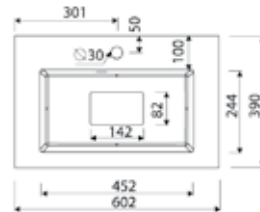

Huom! Kuvassa oleva hana ei kuulu tuotteeseen.

Allas syv. 39 cm • Allaskaapin rungon kork. 56,6cm, lev. 50/60/70/80/90/100/120 cm, syv. 36,6 cm

<i>Koodi</i>	<i>Leveys</i>	<i>Kalusteet</i>
LO5039O	50 cm	1 x 50 cm ovi

<i>Koodi</i>	<i>Leveys</i>	<i>Kalusteet</i>
LO12039LOO	120 cm	2 x 30 cm vetolaatikko, 2 x 60 cm vetolaatikko, 1 x 30 cm ovi oikea
LO12039LOV	120 cm	2 x 30 cm vetolaatikko, 2 x 60 cm vetolaatikko, 1 x 30 cm ovi vasen
LO12039OO	120 cm	2 x 60 cm vetolaatikko, 2 x 30 cm ovi

Allas vasenkätinen

Allas oikeakätinen

Huom! Kuvassa oleva hana ei kuulu tuotteeseen.

Allas syv. 39 cm • Allaskaapin rungon kork. 56,6 cm, lev. 50/60/70/80/90/120 cm, syv. 36,6 cm

<i>Koodi</i>	<i>Leveys</i>	<i>Kalusteet</i>
TG5039O	50 cm	1 x 50 cm ovi