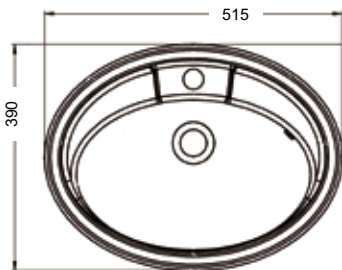

Koodi	Kuvaus
495060080611	TONI 600 VALKOINEN (M2)

Huom! Kuvassa oleva hana ei kuulu tuotteeseen.

UPPOMARMOR

syvyys 39 cm

Uppomarmor -allas toimitukseen sisältyy:

- Marmorin Durocoat -allas: allaskupin syvyys 120 mm, ulkomitat 510*390 mm, upotusaukon mitta 490*370 mm ovaali, kromattu pohjatulppa
- kotimaisen Prevexin filaasäästävä vesilukko