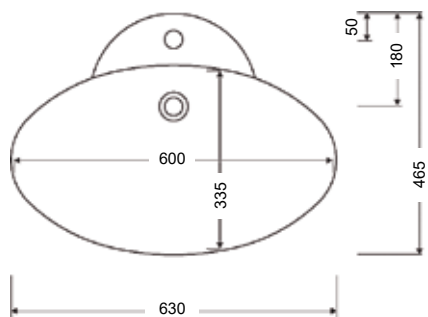

Koodi	Kuvaus
350060080611	MODICO 600 VALKOINEN (M5)
350080080611	MODICO 800 VALKOINEN (M5)

Huom! Kuvassa oleva hana ei kuulu tuotteeseen.

DELIA

syvyys 46,5 cm

Delia -allas toimitukseen sisältyy:

- Marmorin Durocoat -allas: altaan korkeus 180 mm, ulkomitat 630*465 mm, kromattu pohjatulppa
- kotimaisen Prevexin tilaasäästävä vesilukko