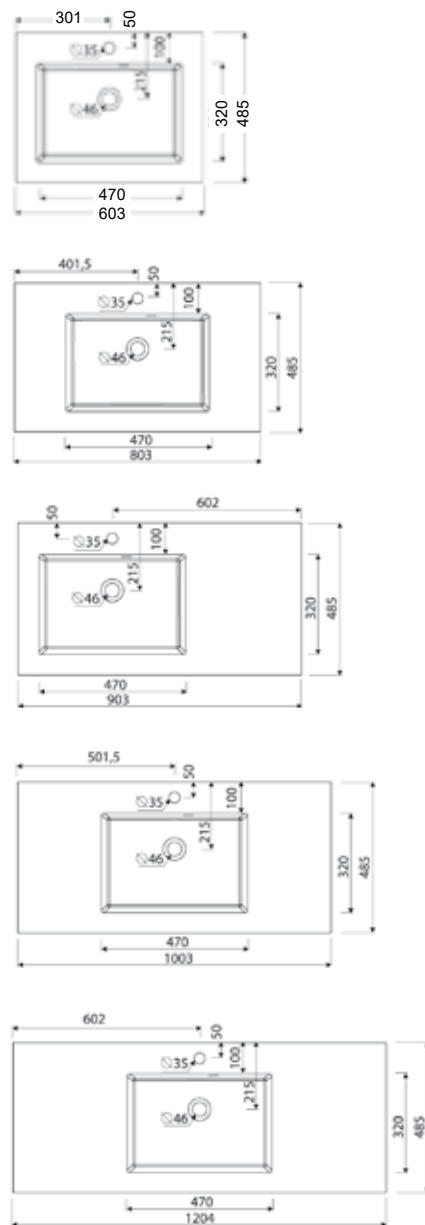

Huom! Kuvassa oleva hana ei kuulu tuotteeseen.

Allas syv. 39 cm • Allaskaapin rungon kork. 56,6cm, lev. 50/60/70/80/90/100/120 cm, syv. 36,6 cm

<i>Koodi</i>	<i>Leveys</i>	<i>Kalusteet</i>
LO5039O	50 cm	1 x 50 cm ovi

<i>Koodi</i>	<i>Leveys</i>	<i>Kalusteet</i>
TG9039OO	90 cm	2 x 60 cm vetolaatikko, 1 x 30 cm ovi, allas vasemmalla
TG9039OV	90 cm	2 x 60 cm vetolaatikko, 1 x 30 cm ovi, allas oikealla

<i>Koodi</i>	<i>Leveys</i>	<i>Kalusteet</i>
TG9039LO	90 cm	2 x 60 cm vetolaatikko, 2 x 30 cm vetolaatikko, allas vasemmalla
TG9039LV	90 cm	2 x 60 cm vetolaatikko, 2 x 30 cm vetolaatikko, allas oikealla

<i>Koodi</i>	<i>Leveys</i>	<i>Kalusteet</i>
TG12039LOO	120 cm	2 x 30 cm vetolaatikko, 2 x 60 cm vetolaatikko, 1 x 30 cm ovi oikea
TG12039LOV	120 cm	2 x 30 cm vetolaatikko, 2 x 60 cm vetolaatikko, 1 x 30 cm ovi vasen
TG12039OO	120 cm	2 x 60 cm vetolaatikko, 2 x 30 cm ovi

Huom! Kuvassa oleva hana ei kuulu tuotteeseen.

Allas syv. 48,5 cm • Allaskaapin rungon kork. 56,6 cm, lev. 60/80/100/120 cm, syv. 46,2 cm

<i>Koodi</i>	<i>Leveys</i>	<i>Kalusteet</i>
TR6048O	60 cm	2 x 30 cm ovi