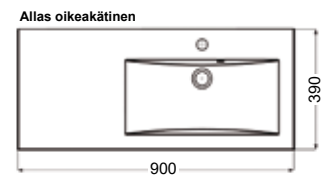

Allas syv. 31 cm • Allaskaapin rungon kork. 56,6 cm, lev. 30/60 cm, syv. 28,8 cm

Koodi	Leveys	Kalusteet
TA6030	60 cm	2 x 30 cm ovi

Koodi	Leveys	Kalusteet
TA9030O	90 cm	3 x 30 cm ovi, allas vasemmalla
TA9030V	90 cm	3 x 30 cm ovi, allas oikealla

Koodi	Leveys	Kalusteet
TA12030	120 cm	4 x 30 cm ovi

LOMIA syvyys 39 cm

Lomia -allaskaapin toimitukseen sisältyy:

- Marmorin Durocoat -allas: allaskupin syvyys 140 mm, reunan paksuus 40 mm, kromattu pohjatulppa
- kotimaisen Prevexin tila säästävää vesilukko
- vetimet
- softclose -liukukiskot/saranat
- rungot valkoista melamiinilevyä
- etusarjat/ovet
- toimitetaan runko kasattuna tai komponentteina
- Valitse sinulle sopiva ovimalli sivulta 38 - 39
- Valitse sinulle sopiva vedinmalli sivulta 40

Huom! Kuvassa oleva hana ei kuulu tuotteeseen.

Allas syv. 39 cm • Allaskaapin rungon kork. 56,6cm, lev. 50/60/70/80/90/100/120 cm, syv. 36,6 cm

<i>Koodi</i>	<i>Leveys</i>	<i>Kalusteet</i>
LO5039O	50 cm	1 x 50 cm ovi