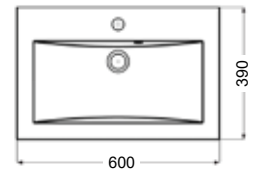

Allas syv. 33/45 cm • Allaskaapin rungon kork. 56,6 cm, lev. 30/60 cm, syv. 28,8 cm

<i>Koodi</i>	<i>Leveys</i>	<i>Kalusteet</i>
SA6033	60 cm	2 x 30 cm ovi

<i>Koodi</i>	<i>Leveys</i>	<i>Kalusteet</i>
SA9033O	90 cm	3 x 30 cm ovi, allas vasemmalla
SA9033V	90 cm	3 x 30 cm ovi, allas oikealla

Allas syv. 31 cm • Allaskaapin rungon kork. 56,6 cm, lev. 30/60 cm, syv. 28,8 cm

Koodi	Leveys	Kalusteet
TA6030	60 cm	2 x 30 cm ovi

Koodi	Leveys	Kalusteet
TA9030O	90 cm	3 x 30 cm ovi, allas vasemmalla
TA9030V	90 cm	3 x 30 cm ovi, allas oikealla

Koodi	Leveys	Kalusteet
TA12030	120 cm	4 x 30 cm ovi

LOMIA syvyys 39 cm

Lomia -allaskaapin toimitukseen sisältyy:

- Marmorin Durocoat -allas: allaskupin syvyys 140 mm, reunan paksuus 40 mm, kromattu pohjatulppa
- kotimaisen Prevexin tila säästävää vesilukko
- vetimet
- softclose -liukukiskot/saranat
- rungot valkoista melamiinilevyä
- etusarjat/ovet
- toimitetaan runko kasattuna tai komponentteina
- Valitse sinulle sopiva ovimalli sivulta 38 - 39
- Valitse sinulle sopiva vedinmalli sivulta 40

Huom! Kuvassa oleva hana ei kuulu tuotteeseen.

Allas syv. 39 cm • Allaskaapin rungon kork. 56,6cm, lev. 50/60/70/80/90/100/120 cm, syv. 36,6 cm

<i>Koodi</i>	<i>Leveys</i>	<i>Kalusteet</i>
LO5039O	50 cm	1 x 50 cm ovi