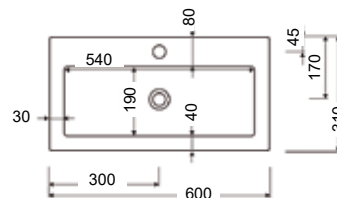

TALIA syvyys 31 cm