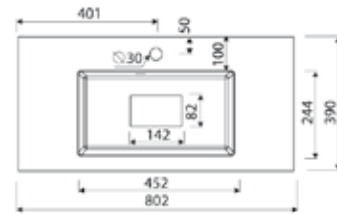

Huom! Kuvassa oleva hana ei kuulu tuotteeseen.

Allas syv. 39 cm • Allaskaapin rungon kork. 56,6cm, lev. 50/60/70/80/90/100/120 cm, syv. 36,6 cm

<i>Koodi</i>	<i>Leveys</i>	<i>Kalusteet</i>
LO5039O	50 cm	1 x 50 cm ovi

<i>Koodi</i>	<i>Leveys</i>	<i>Kalusteet</i>
LO12039LOO	120 cm	2 x 30 cm vetolaatikko, 2 x 60 cm vetolaatikko, 1 x 30 cm ovi oikea
LO12039LOV	120 cm	2 x 30 cm vetolaatikko, 2 x 60 cm vetolaatikko, 1 x 30 cm ovi vasen
LO12039OO	120 cm	2 x 60 cm vetolaatikko, 2 x 30 cm ovi

Allas vasenkätinen

Allas oikeakätinen

Huom! Kuvassa oleva hana ei kuulu tuotteeseen.

Allas syv. 39 cm • Allaskaapin rungon kork. 56,6 cm, lev. 50/60/70/80/90/120 cm, syv. 36,6 cm

<i>Koodi</i>	<i>Leveys</i>	<i>Kalusteet</i>
TG5039O	50 cm	1 x 50 cm ovi