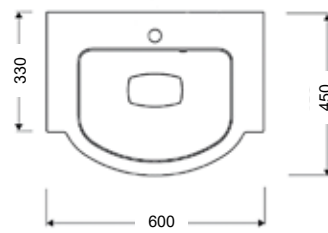

Muunneltavissa olevat ryhmät

SANDRA syvyys 33/45 cm

Allas vasenkätinen