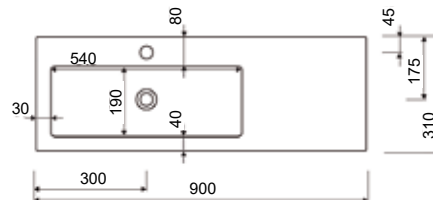

Allas vasenkätinen