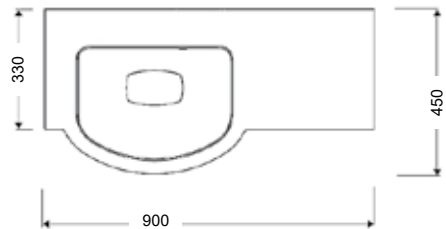

Allas oikeakätinen