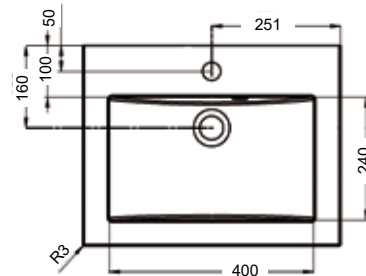

Koodi	Kuvaus
620050082611	UPPOMARMOR VALKOINEN (M2)

Huom! Kuvissa olevat hanat eivät kuulu tuotteisiin.

CLEVER 500 UPPO

syvyys 39 cm

Clever 500 Uppo -allas toimitukseen sisältyy:

- Marmorin Durocoat -allas: allaskupin syvyys 120 mm, reunan paksuus 20 mm, ulkomitat 502*390 mm, upotusaukon mitta 480*370 mm ovaali, kromattu pohjatulppa • kotimaisen Prevexin tilaasäästävä vesilukko