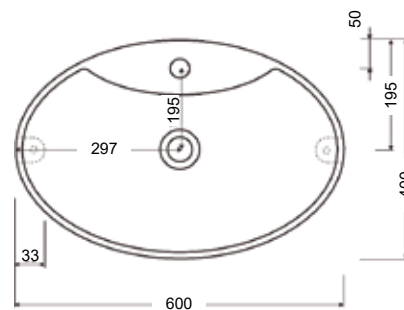

Koodi	Kuvaus
140063081611	DELIA 630 VALKOINEN (M2)

Huom! Kuvassa oleva hana ei kuulu tuotteeseen.

TONI

syvyys 40 cm

Toni -allas toimitukseen sisältyy:

- Marmorin Durocoat -allas: altaan korkeus 138 mm, ulkomitat 600*400 mm, kromattu pohjatulppa
- kotimaisen Prevexin tilaasäästävä vesilukko