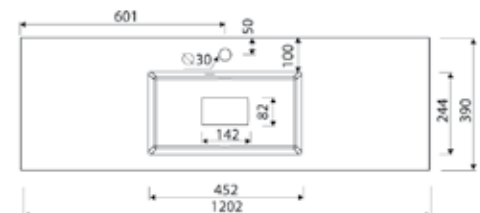

Allas vasenkätinen

Allas oikeakätinen

Huom! Kuvassa oleva hana ei kuulu tuotteeseen.

Allas syv. 39 cm • Allaskaapin rungon kork. 56,6 cm, lev. 50/60/70/80/90/120 cm, syv. 36,6 cm

<i>Koodi</i>	<i>Leveys</i>	<i>Kalusteet</i>
TG5039O	50 cm	1 x 50 cm ovi