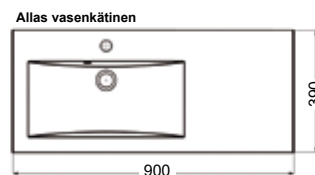

Allas syv. 31 cm • Allaskaapin rungon kork. 56,6 cm, lev. 30/60 cm, syv. 28,8 cm

Koodi	Leveys	Kalusteet
TA6030	60 cm	2 x 30 cm ovi

Koodi	Leveys	Kalusteet
TA9030O	90 cm	3 x 30 cm ovi, allas vasemmalla
TA9030V	90 cm	3 x 30 cm ovi, allas oikealla

Koodi	Leveys	Kalusteet
TA12030	120 cm	4 x 30 cm ovi

LOMIA syvyys 39 cm

Lomia -allaskaapin toimitukseen sisältyy:

- Marmorin Durocoat -allas: allaskupin syvyys 140 mm, reunan paksuus 40 mm, kromattu pohjatulppa
- kotimaisen Prevexin tila säästävää vesilukko
- vetimet
- softclose -liukukiskot/saranat
- rungot valkoista melamiinilevyä
- etusarjat/ovet
- toimitetaan runko kasattuna tai komponentteina
- Valitse sinulle sopiva ovimalli sivulta 38 - 39
- Valitse sinulle sopiva vedinmalli sivulta 40

Huom! Kuvassa oleva hana ei kuulu tuotteeseen.

Allas syv. 39 cm • Allaskaapin rungon kork. 56,6cm, lev. 50/60/70/80/90/100/120 cm, syv. 36,6 cm

<i>Koodi</i>	<i>Leveys</i>	<i>Kalusteet</i>
LO5039O	50 cm	1 x 50 cm ovi