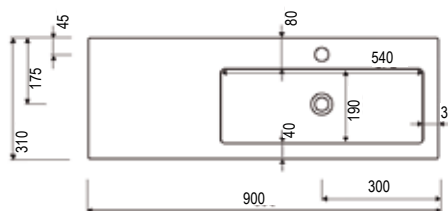

Allas syv. 33/45 cm • Allaskaapin rungon kork. 56,6 cm, lev. 30/60 cm, syv. 28,8 cm

<i>Koodi</i>	<i>Leveys</i>	<i>Kalusteet</i>
SA6033	60 cm	2 x 30 cm ovi

<i>Koodi</i>	<i>Leveys</i>	<i>Kalusteet</i>
SA9033O	90 cm	3 x 30 cm ovi, allas vasemmalla
SA9033V	90 cm	3 x 30 cm ovi, allas oikealla

<i>Koodi</i>	<i>Leveys</i>	<i>Kalusteet</i>
SA12033	120 cm	4 x 30 cm ovi

TALIA syvyys 31 cm

Allas vasenkätinen

Allas oikeakätinen

Huom! Kuvassa oleva hana ei kuulu tuotteeseen.

Talia -allaskaapin toimitukseen sisältyy: