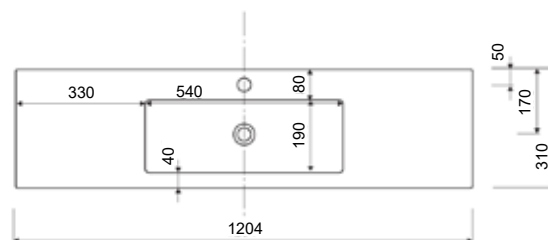

Allas syv. 33/45 cm • Allaskaapin rungon kork. 56,6 cm, lev. 30/60 cm, syv. 28,8 cm

<i>Koodi</i>	<i>Leveys</i>	<i>Kalusteet</i>
SA6033	60 cm	2 x 30 cm ovi

<i>Koodi</i>	<i>Leveys</i>	<i>Kalusteet</i>
SA9033O	90 cm	3 x 30 cm ovi, allas vasemmalla
SA9033V	90 cm	3 x 30 cm ovi, allas oikealla

<i>Koodi</i>	<i>Leveys</i>	<i>Kalusteet</i>
SA12033	120 cm	4 x 30 cm ovi

TALIA syvyys 31 cm

Allas vasenkätinen

Allas oikeakätinen

Huom! Kuvassa oleva hana ei kuulu tuotteeseen.

Talia -allaskaapin toimitukseen sisältyy: