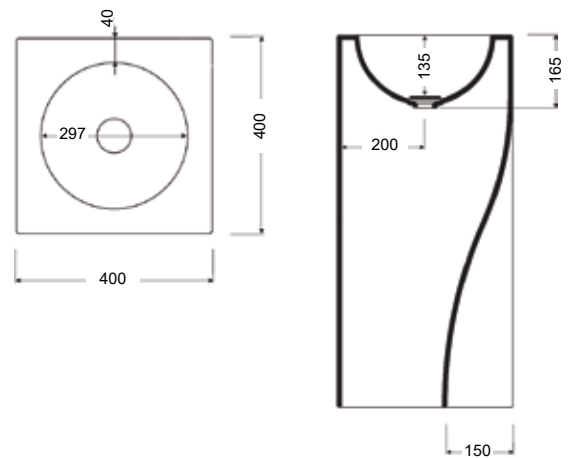

<i>Koodi</i>	<i>Kätisyys</i>	<i>Leveys</i>	<i>Kalusteet</i>
RDR6046		60 cm	2 x vetolaatikko

REA STANDING

syvyys 40 cm

- ulkomitat: 400 x 400 x 855 mm
- altaan syvyys: 165 mm
- altaan korkeus: 855 mm

Koodi