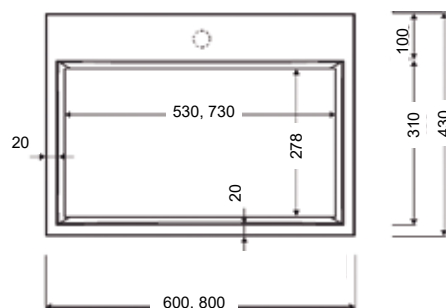

<i>Koodi</i>	<i>Leveys</i>	<i>Kalusteet</i>
TR12048LL	120 cm	2 x 30 cm vetolaatikko, 2 x 60 cm vetolaatikko, 2 x 30 cm vetolaatikko

MODICO

syvyys 43 cm

Modico -allas toimitukseen sisältyy:

- Marmorin Durocoat -allas: altaan korkeus 145 mm, ulkomitat 600*430 mm/800*430 mm
- kotimaisen Prevexin tilaasäästävä vesilukko