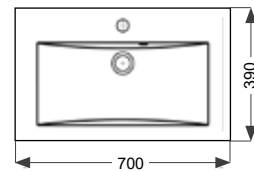

Allas syv. 33/45 cm • Allaskaapin rungon kork. 56,6 cm, lev. 30/60 cm, syv. 28,8 cm

<i>Koodi</i>	<i>Leveys</i>	<i>Kalusteet</i>
SA6033	60 cm	2 x 30 cm ovi

<i>Koodi</i>	<i>Leveys</i>	<i>Kalusteet</i>
SA9033O	90 cm	3 x 30 cm ovi, allas vasemmalla
SA9033V	90 cm	3 x 30 cm ovi, allas oikealla

Allas syv. 31 cm • Allaskaapin rungon kork. 56,6 cm, lev. 30/60 cm, syv. 28,8 cm

Koodi	Leveys	Kalusteet
TA6030	60 cm	2 x 30 cm ovi

Koodi	Leveys	Kalusteet
TA9030O	90 cm	3 x 30 cm ovi, allas vasemmalla
TA9030V	90 cm	3 x 30 cm ovi, allas oikealla

Huom! Kuvassa oleva hana ei kuulu tuotteeseen.

Allas syv. 39 cm • Allaskaapin rungon kork. 56,6cm, lev. 50/60/70/80/90/100/120 cm, syv. 36,6 cm

<i>Koodi</i>	<i>Leveys</i>	<i>Kalusteet</i>
LO5039O	50 cm	1 x 50 cm ovi