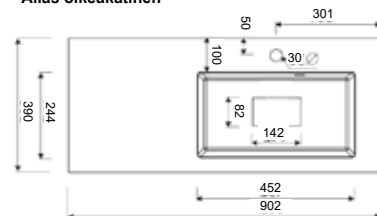

<i>Koodi</i>	<i>Leveys</i>	<i>Kalusteet</i>
LO12039LL	120 cm	2 x 30 cm vetolaatikko, 2 x 60 cm vetolaatikko, 2 x 30 cm vetolaatikko

TANGO syvyys 39 cm

Tango -allaskaapin toimitukseen sisältyy:

- Marmorin Durocoat -allas: allaskupin syvyys 117 mm, reunan paksuus 15 mm, integroitu pohjaventtiili
- kotimaisen Prevexin tilaasäästävää vesilukko
- vetimet
- softclose -liukukiskot/saranat
- rungot valkoista melamiinilevyä
- etusarjat/ovet
- toimitetaan runko kasattuna tai komponentteina
- Valitse sinulle sopiva ovimalli sivulta 38 - 39
- Valitse sinulle sopiva vedinmalli sivulta 40

Allas vasenkätinen

Allas oikeakätinen

Huom! Kuvassa oleva hana ei kuulu tuotteeseen.

Allas syv. 39 cm • Allaskaapin rungon kork. 56,6 cm, lev. 50/60/70/80/90/120 cm, syv. 36,6 cm

<i>Koodi</i>	<i>Leveys</i>	<i>Kalusteet</i>
TG5039O	50 cm	1 x 50 cm ovi