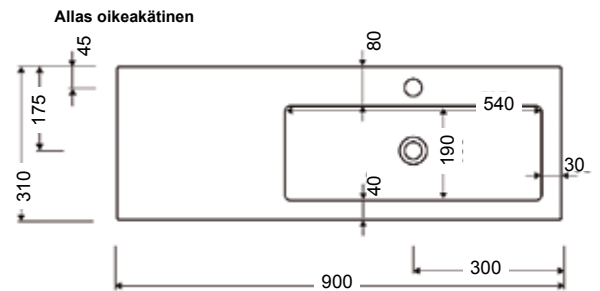

# TALIA

DUROCOAT® MATERIAL

- altaan syvyys 140 mm
- reunan paksuus 40 mm
- altaassa kromattu pohjatulppa

Kaikissa valumarmorialtaissamme on mukana kotimaisen Prevexin valmistamat laadukkaat ja tilaa säästävät vesilukot.