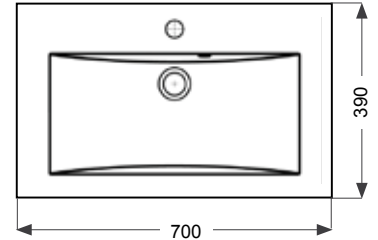

Koodi	Kuvaus	TR
455050082611	LOMIA 500 VALKOINEN	11310
455060082611	LOMIA 600 VALKOINEN	11310
455070082611	LOMIA 700 VALKOINEN	11310
455080082611	LOMIA 800 VALKOINEN	11310

Pakkaus: 1 kpl

Koodi	Kuvaus	TR
455090782611	LOMIA 900 VASEN VALKOINEN	11310
455090982611	LOMIA 900 OIKEA VALKOINEN	11310
455090992611	LOMIA 900 VALKOINEN	11310
455100082611	LOMIA 1000 VALKOINEN	11310
455120082611	LOMIA 1200 VALKOINEN	11310

Pakkaus: 1 kpl