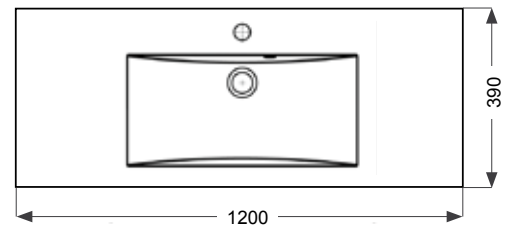

Koodi	Kuvaus	TR
455050082611	LOMIA 500 VALKOINEN	11310
455060082611	LOMIA 600 VALKOINEN	11310
455070082611	LOMIA 700 VALKOINEN	11310
455080082611	LOMIA 800 VALKOINEN	11310

Pakkaus: 1 kpl

Koodi	Kuvaus	TR
455090782611	LOMIA 900 VASEN VALKOINEN	11310
455090982611	LOMIA 900 OIKEA VALKOINEN	11310
455090992611	LOMIA 900 VALKOINEN	11310
455100082611	LOMIA 1000 VALKOINEN	11310
455120082611	LOMIA 1200 VALKOINEN	11310

Pakkaus: 1 kpl