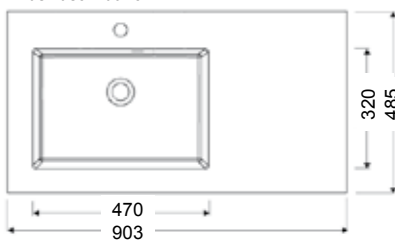

# TRISTAN

DUROCOAT® MATERIAL

- altaan syvyys 127 mm
- reunan paksuus 15 mm
- altaassa kromattu pohjatulppa

Allas vasenkätinen

Allas oikeakätinen

Kaikissa valumarmorialtaissamme on mukana kotimaisen Prevexin valmistamat laadukkaat ja tilaa säästävät vesilukot.