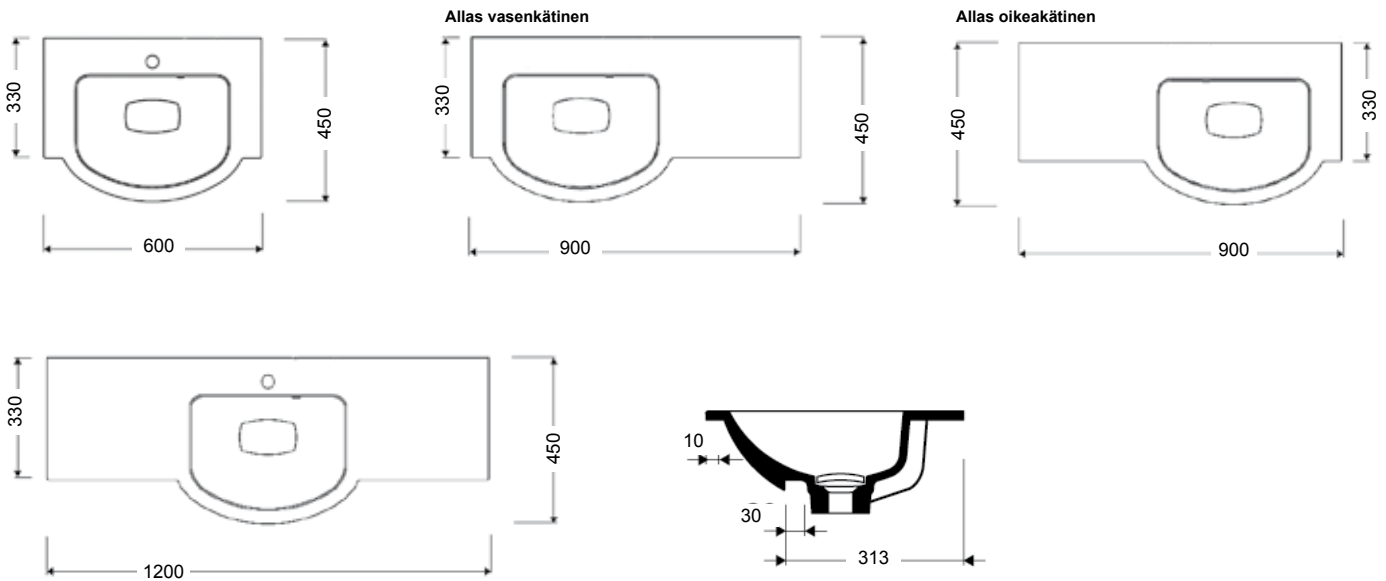

Kaikissa valumarmorialtaissamme on mukana kotimaisen Preveixin valmistamat laadukkaat ja tilaa säästävät vesilukot.

Huom! Kuvassa oleva hana ei kuulu tuotteeseen.

Koodi	Kuvaus	TR
639060081611	SANDRA 600 VALKOINEN	11320
639090781611	SANDRA 900 VASEN VALKOINEN	11320
639090981611	SANDRA 900 OIKEA VALKOINEN	11320
639120081611	SANDRA 1200 VALKOINEN	11320

Pakkaus: 1 kpl