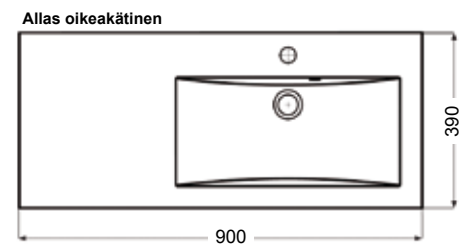

Koodi	Kuvaus	TR
455050082611	LOMIA 500 VALKOINEN	11310
455060082611	LOMIA 600 VALKOINEN	11310
455070082611	LOMIA 700 VALKOINEN	11310
455080082611	LOMIA 800 VALKOINEN	11310

Pakkaus: 1 kpl

Koodi	Kuvaus	TR
455090782611	LOMIA 900 VASEN VALKOINEN	11310
455090982611	LOMIA 900 OIKEA VALKOINEN	11310
455090992611	LOMIA 900 VALKOINEN	11310
455100082611	LOMIA 1000 VALKOINEN	11310
455120082611	LOMIA 1200 VALKOINEN	11310

Pakkaus: 1 kpl