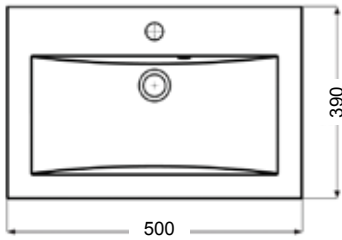

Koodi	Kuvaus	TR
455050082611	LOMIA 500 VALKOINEN	11310
455060082611	LOMIA 600 VALKOINEN	11310
455070082611	LOMIA 700 VALKOINEN	11310
455080082611	LOMIA 800 VALKOINEN	11310

Pakkaus: 1 kpl

Koodi	Kuvaus	TR
455090782611	LOMIA 900 VASEN VALKOINEN	11310
455090982611	LOMIA 900 OIKEA VALKOINEN	11310
455090992611	LOMIA 900 VALKOINEN	11310
455100082611	LOMIA 1000 VALKOINEN	11310
455120082611	LOMIA 1200 VALKOINEN	11310

Pakkaus: 1 kpl