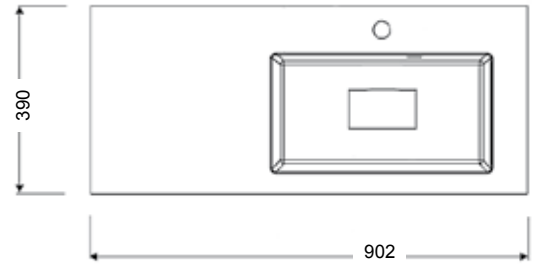

# TANGO

DUROCOAT® MATERIAL

- altaan syvyys 117 mm
- reunan paksuus 15 mm

Allas vasenkätinen

Allas oikeakätinen

Kaikissa valumarmorialtaissamme on mukana kotimaisen Prevexin valmistamat laadukkaat ja tilaa säästävät vesilukot.