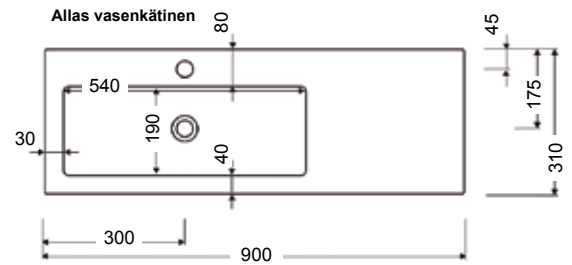

# TALIA

DUROCOAT® MATERIAL

- altaan syvyys 140 mm
- reunan paksuus 40 mm
- altaassa kromattu pohjatulppa

Kaikissa valumarmorialtaissamme on mukana kotimaisen Prevexin valmistamat laadukkaat ja tilaa säästävät vesilukot.