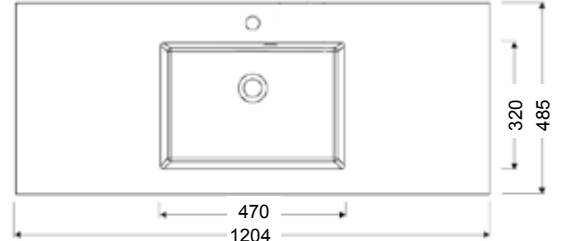

# TRISTAN

DUROCOAT® MATERIAL

- altaan syvyys 127 mm
- reunan paksuus 15 mm
- altaassa kromattu pohjatulppa

Allas vasenkätinen

Allas oikeakätinen

Kaikissa valumarmorialtaissamme on mukana kotimaisen Prevexin valmistamat laadukkaat ja tilaa säästävät vesilukot.