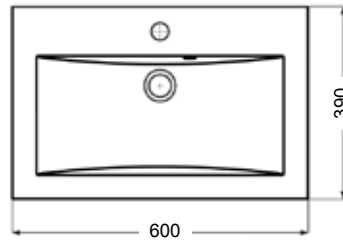

Koodi	Kuvaus	TR
455050082611	LOMIA 500 VALKOINEN	11310
455060082611	LOMIA 600 VALKOINEN	11310
455070082611	LOMIA 700 VALKOINEN	11310
455080082611	LOMIA 800 VALKOINEN	11310

Pakkaus: 1 kpl

Koodi	Kuvaus	TR
455090782611	LOMIA 900 VASEN VALKOINEN	11310
455090982611	LOMIA 900 OIKEA VALKOINEN	11310
455090992611	LOMIA 900 VALKOINEN	11310
455100082611	LOMIA 1000 VALKOINEN	11310
455120082611	LOMIA 1200 VALKOINEN	11310

Pakkaus: 1 kpl