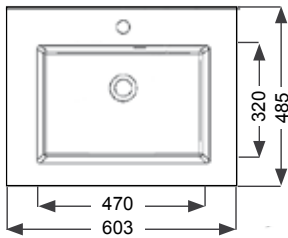

Allas vasenkätinen