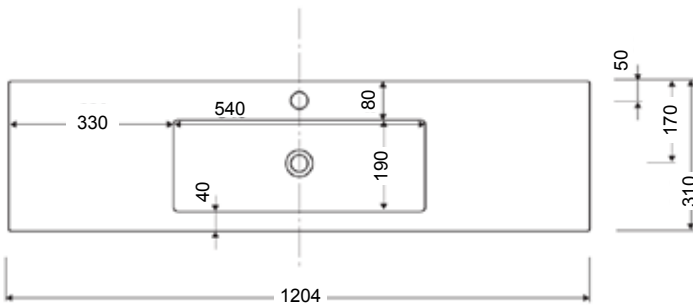

# TALIA

DUROCOAT® MATERIAL

- altaan syvyys 140 mm
- reunan paksuus 40 mm
- altaassa kromattu pohjatulppa

Kaikissa valumarmorialtaissamme on mukana kotimaisen Prevexin valmistamat laadukkaat ja tilaa säästävät vesilukot.