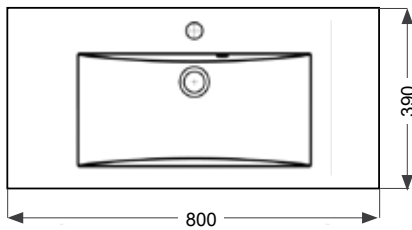

Koodi	Kuvaus	TR
455050082611	LOMIA 500 VALKOINEN	11310
455060082611	LOMIA 600 VALKOINEN	11310
455070082611	LOMIA 700 VALKOINEN	11310
455080082611	LOMIA 800 VALKOINEN	11310

Pakkaus: 1 kpl

Koodi	Kuvaus	TR
455090782611	LOMIA 900 VASEN VALKOINEN	11310
455090982611	LOMIA 900 OIKEA VALKOINEN	11310
455090992611	LOMIA 900 VALKOINEN	11310
455100082611	LOMIA 1000 VALKOINEN	11310
455120082611	LOMIA 1200 VALKOINEN	11310

Pakkaus: 1 kpl