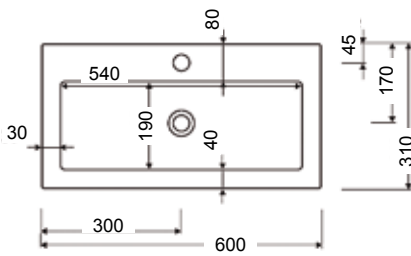

# TALIA

DUROCOAT® MATERIAL

- altaan syvyys 140 mm
- reunan paksuus 40 mm
- altaassa kromattu pohjatulppa

Kaikissa valumarmorialtaissamme on mukana kotimaisen Prevexin valmistamat laadukkaat ja tilaa säästävät vesilukot.