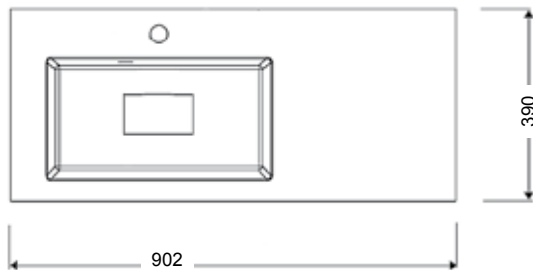

# TANGO

DUROCOAT® MATERIAL

- altaan syvyys 117 mm
- reunan paksuus 15 mm

Allas vasenkätinen

Allas oikeakätinen

Kaikissa valumarmorialtaissamme on mukana kotimaisen Prevexin valmistamat laadukkaat ja tilaa säästävät vesilukot.