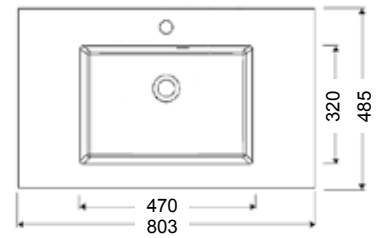

Allas oikeakätinen