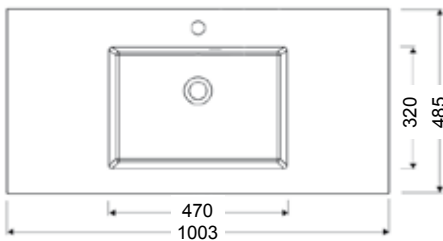

# TRISTAN

DUROCOAT® MATERIAL

- altaan syvyys 127 mm
- reunan paksuus 15 mm
- altaassa kromattu pohjatulppa

Allas vasenkätinen

Allas oikeakätinen

Kaikissa valumarmorialtaissamme on mukana kotimaisen Prevexin valmistamat laadukkaat ja tilaa säästävät vesilukot.