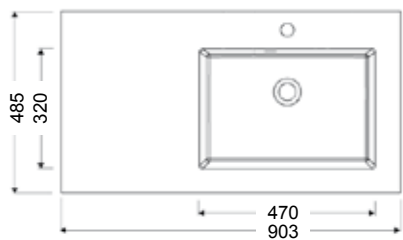

# TRISTAN

DUROCOAT® MATERIAL

- altaan syvyys 127 mm
- reunan paksuus 15 mm
- altaassa kromattu pohjatulppa

Allas vasenkätinen

Allas oikeakätinen

Kaikissa valumarmorialtaissamme on mukana kotimaisen Prevexin valmistamat laadukkaat ja tilaa säästävät vesilukot.