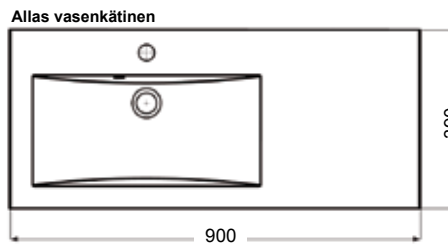

Koodi	Kuvaus	TR
455050082611	LOMIA 500 VALKOINEN	11310
455060082611	LOMIA 600 VALKOINEN	11310
455070082611	LOMIA 700 VALKOINEN	11310
455080082611	LOMIA 800 VALKOINEN	11310

Pakkaus: 1 kpl

Koodi	Kuvaus	TR
455090782611	LOMIA 900 VASEN VALKOINEN	11310
455090982611	LOMIA 900 OIKEA VALKOINEN	11310
455090992611	LOMIA 900 VALKOINEN	11310
455100082611	LOMIA 1000 VALKOINEN	11310
455120082611	LOMIA 1200 VALKOINEN	11310

Pakkaus: 1 kpl