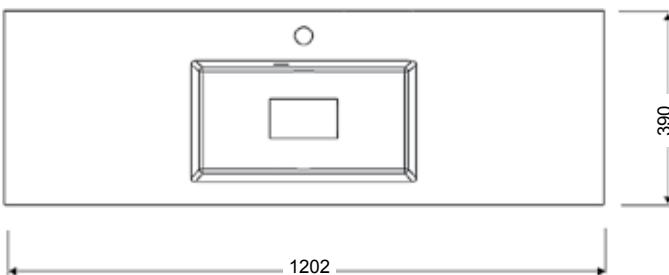

# TANGO

DUROCOAT® MATERIAL

- altaan syvyys 117 mm
- reunan paksuus 15 mm

Allas vasenkätinen

Allas oikeakätinen

Kaikissa valumarmorialtaissamme on mukana kotimaisen Prevexin valmistamat laadukkaat ja tilaa säästävät vesilukot.